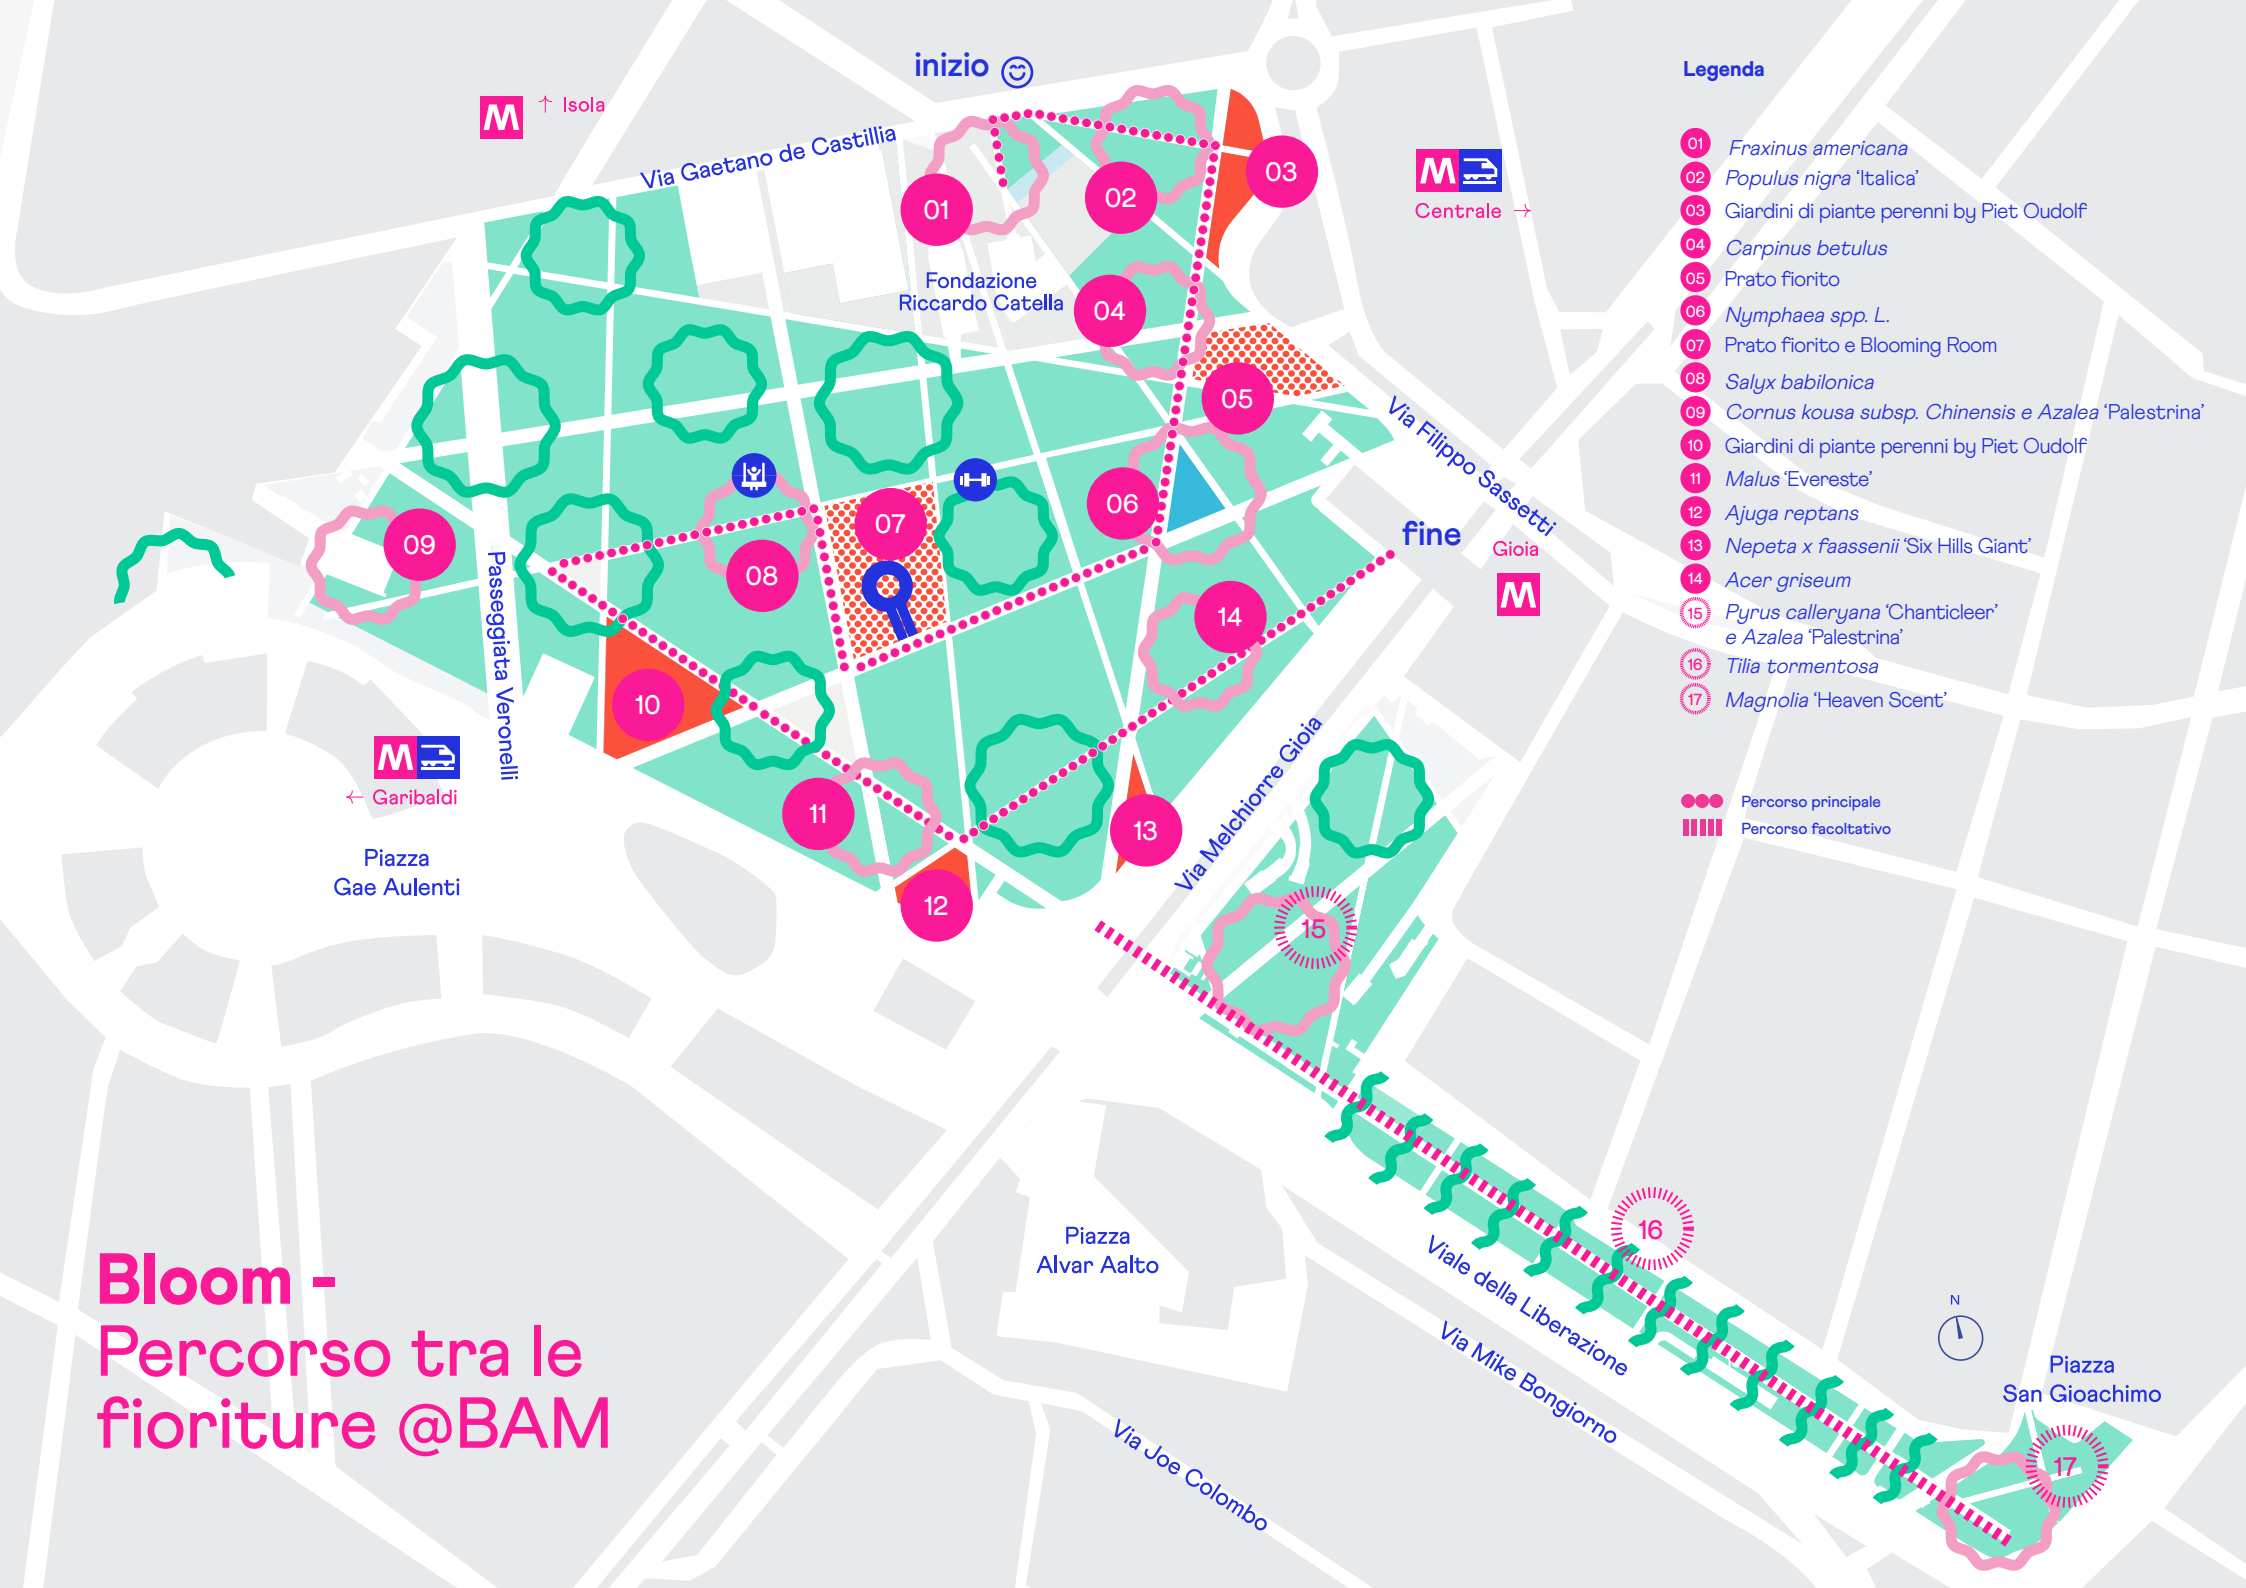

# Bloom - Percorso tra le fioriture @BAM

inizio ☺

Legenda

- 01 *Fraxinus americana*
- 02 *Populus nigra* 'Italica'
- 03 Giardini di piante perenni by Piet Oudolf
- 04 *Carpinus betulus*
- 05 Prato fiorito
- 06 *Nymphaea* spp. L.
- 07 Prato fiorito e Blooming Room
- 08 *Salyx babylonica*
- 09 *Cornus kousa* subsp. *Chinensis* e *Azalea* 'Paestrina'
- 10 Giardini di piante perenni by Piet Oudolf
- 11 *Malus* 'Evereste'
- 12 *Ajuga reptans*
- 13 *Nepeta x faassenii* 'Six Hills Giant'
- 14 *Acer griseum*
- 15 *Pyrus calleryana* 'Chanticleer' e *Azalea* 'Paestrina'
- 16 *Tilia tormentosa*
- 17 *Magnolia* 'Heaven Scent'

- Percorso principale
- ||||| Percorso facoltativo

M ↑ Isola

M Centrale →

M ← Garibaldi

M Gioia

Piazza Alvar Aalto

Piazza San Gioachimo

Fondazione Riccardo Catella

Piazza Gae Aulenti

Via Gaetano de Castilla

Via Filippo Sassetti

Passaggiata Veronelli

Via Melchiorre Gioia

Viale della Liberazione

Via Mike Bongiorno

Via Joe Colombo

01

02

03

04

05

09

08

07